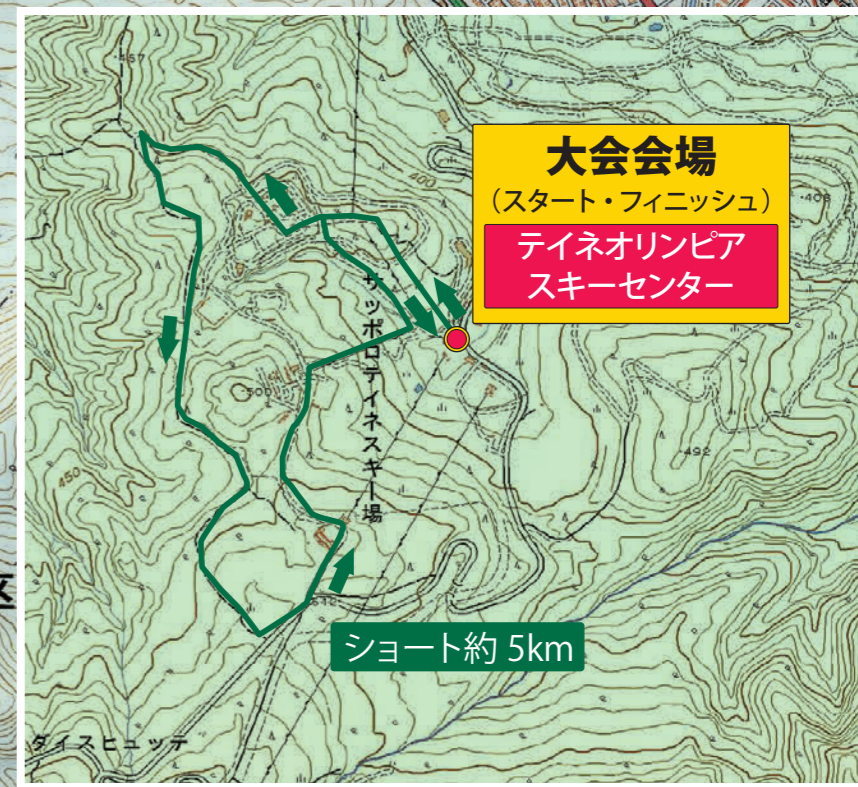

大会会場
(スタート・フィニッシュ)
テイネオリンピック
スキーセンター

エイドステーション 3
34/50km
関門時間 13:30

選手駐車場
(テイネオリンピック第4白樺駐車場)

エイドステーション 2, 4
25/50km 25/34km
42/50km 7/16km

25km/ 関門時間 12:30 関門時間 14:30
42km/ 関門時間 14:30

大会会場
(スタート・フィニッシュ)
テイネオリンピック
スキーセンター

ショート約5km

エキスパート約 50km + 2881
(ロング+ミドル)
ロング約 34km + 1995
ミドル約 16km + 878

関門時間 11:30 関門時間 13:00

エイドステーション 1
16/50km 16/34km