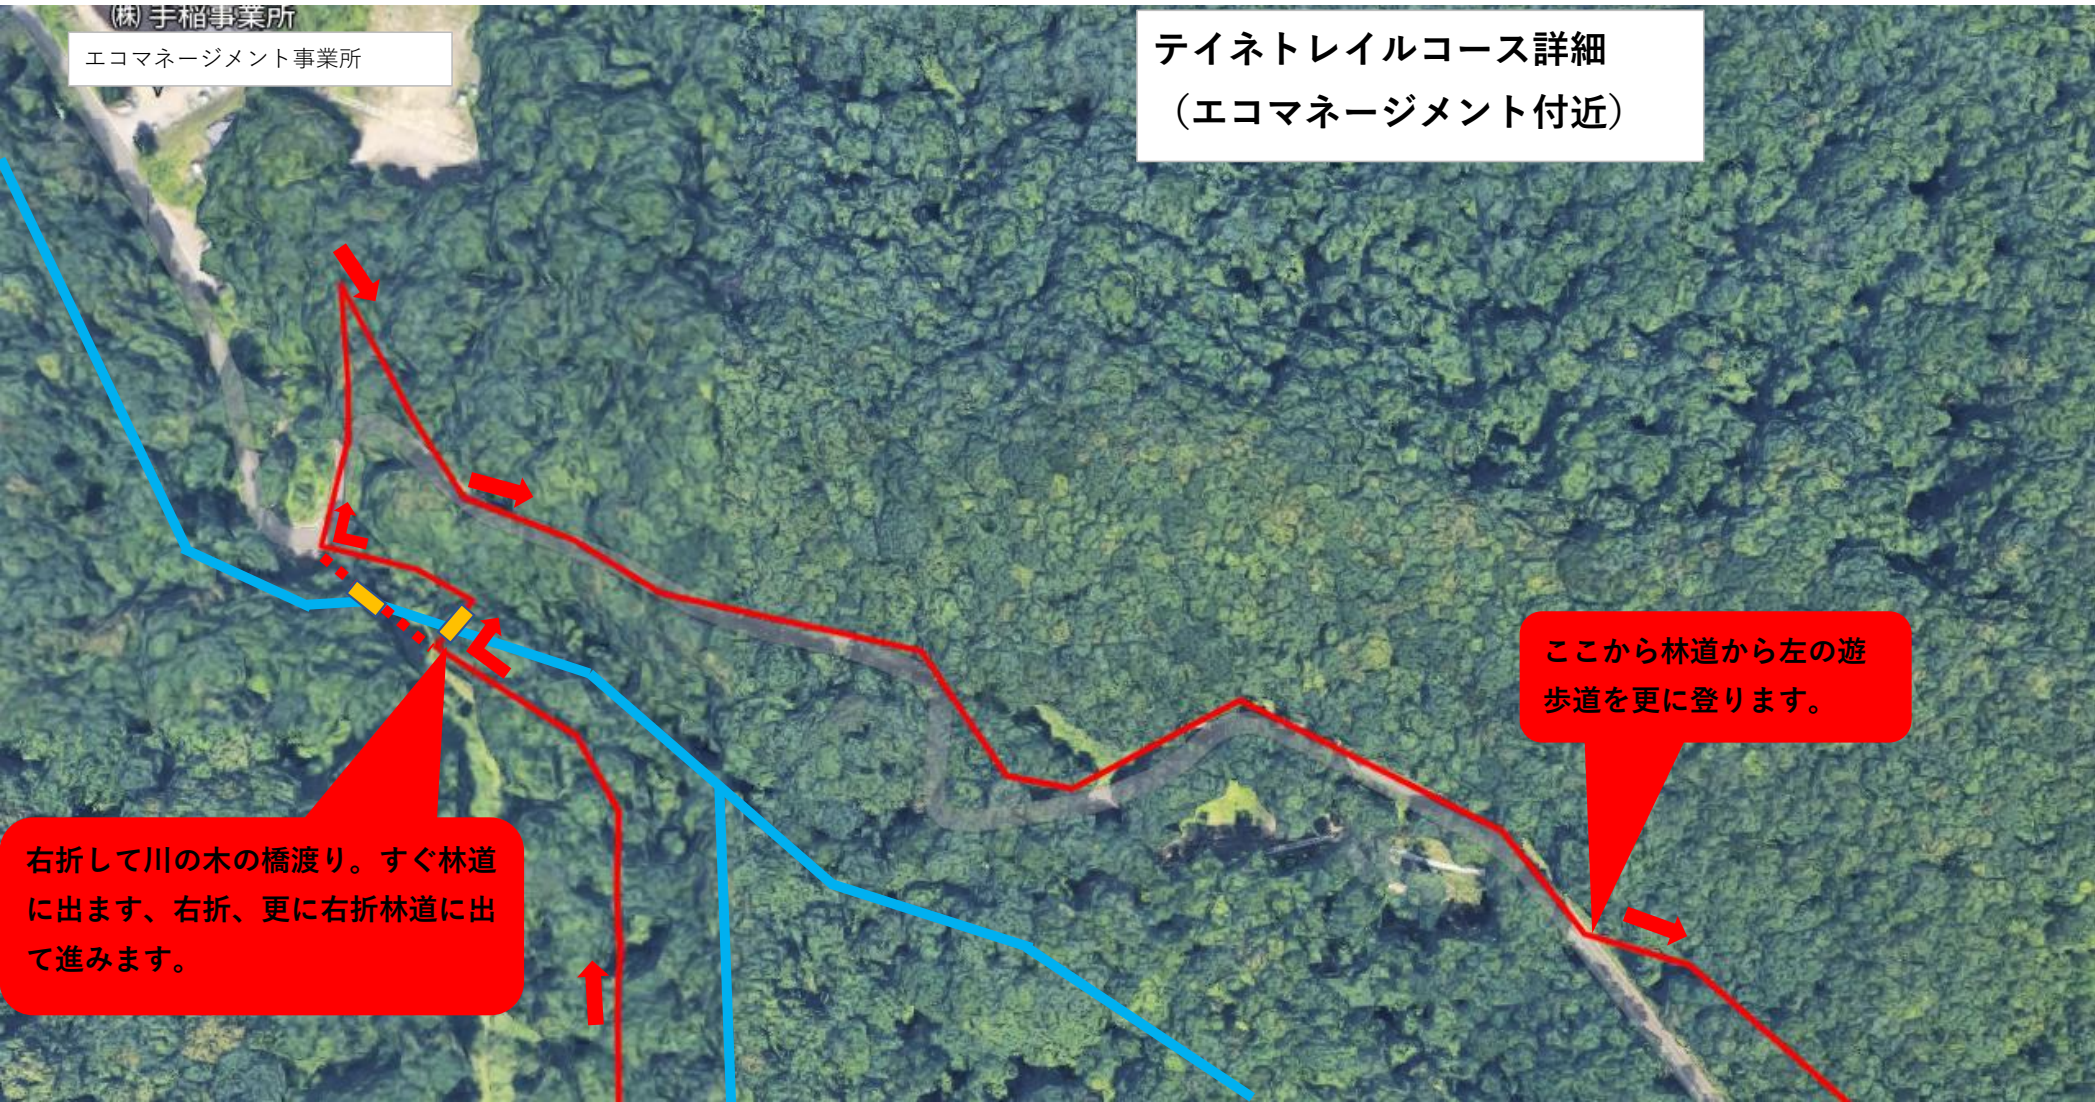

テイネトレイルコース詳細
(エコマネージメント付近)

(株)手稲事業所
エコマネージメント事業所

右折して川の水の橋渡り。すぐ林道に出ます、右折、更に右折林道に出て進みます。

ここから林道から左の遊歩道を更に登ります。